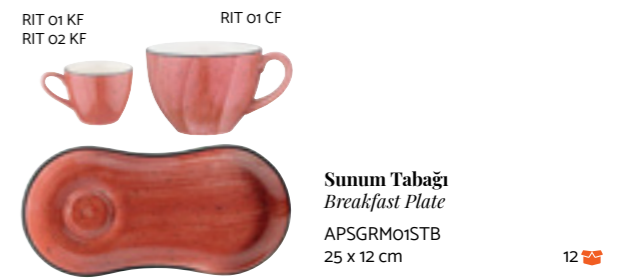

Tatlı Kasesi
Stackable Bowl

APSBNC12KS	12 cm	290 cc	24	👉
------------	-------	--------	----	---

Stream Kase
Stream Bowl

APSTR10KS	10 cm	45 cc	24	👉
APSTR27KS	27 cm	750 cc	6	👉

Sahan
Eared Dish

APSOPT17SH	17 cm	12	👉
APSOPT20SH	20 cm	12	👉