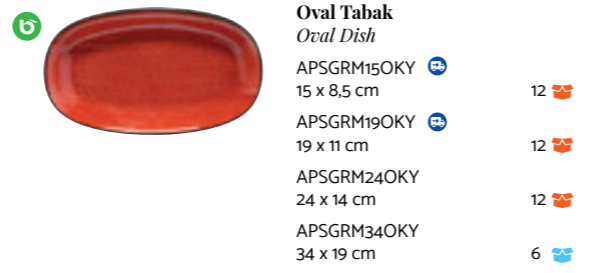

Tatlı Kasesi
Stackable Bowl

APSBNC12KS	12 cm	290 cc	24	👉
------------	-------	--------	----	---

Stream Kase
Stream Bowl

APSTR10KS	10 cm	45 cc	24	👉
APSTR27KS	27 cm	750 cc	6	👉

Sahan
Eared Dish

APSOPT17SH	17 cm	12	👉
APSOPT20SH	20 cm	12	👉