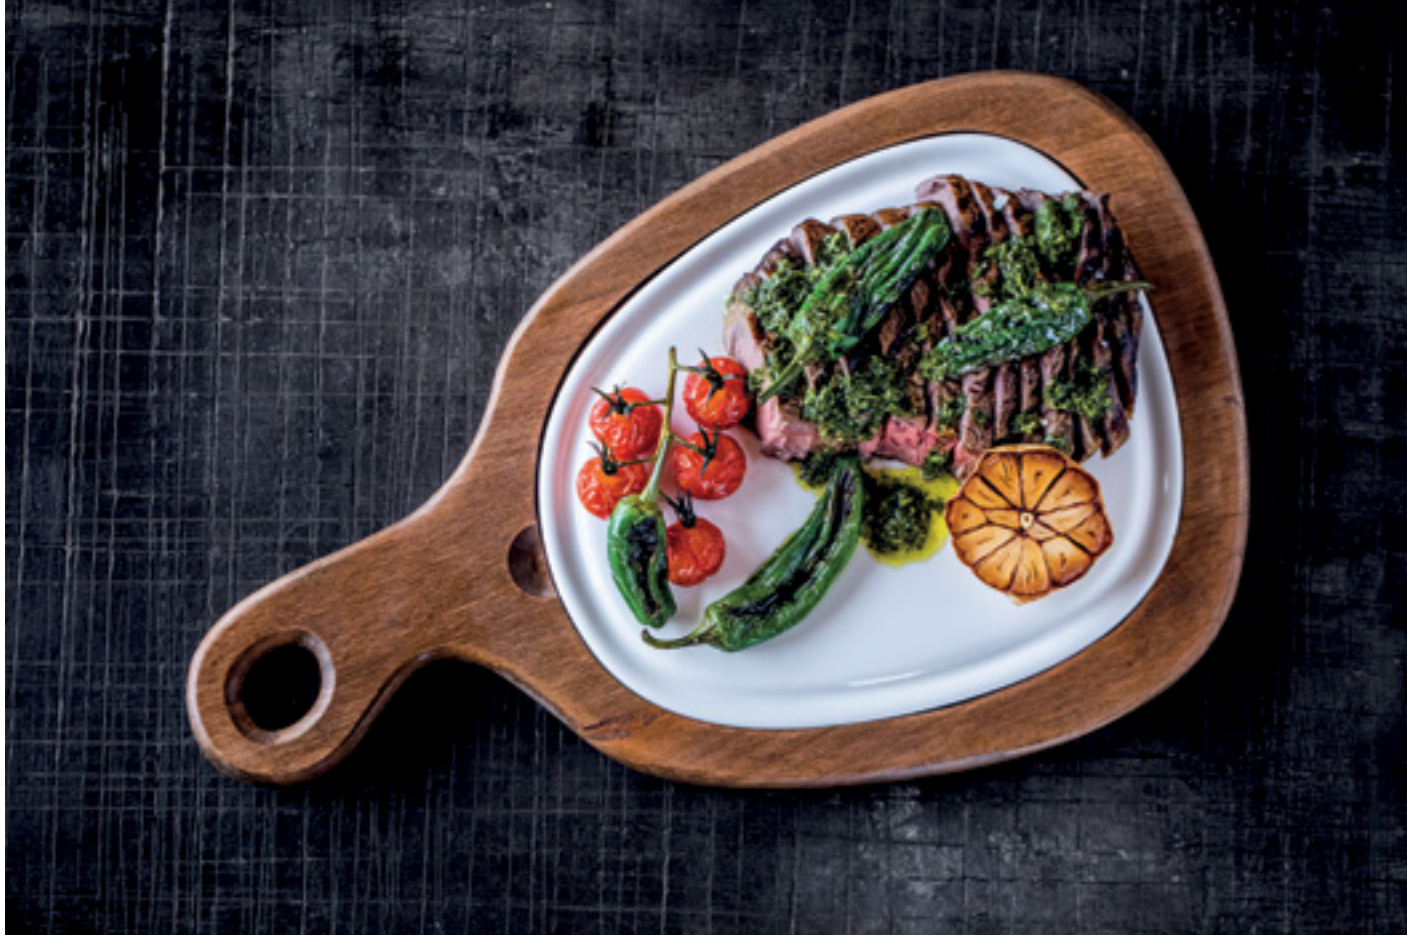

6 pcs 🍴
12 pcs 🍴
24 pcs 🍴

Piuma

Ahşabın sıcak dokunuşuyla porselenin saf ve temiz dokusunu bir arada kullandığımız PIUMA koleksiyonu, steak ve peynir sunumlarına hem yenilikçi hem de şık bir soluk katıyor. Kir tutmayan kaz tüyü yapısından esinlenerek ortaya çıkarttığımız Piuma'nın amorf formu, birbiriyle mükemmel uyum gösteren ahşap ve porselen parçaları, temizlik ve kullanım kolaylığı sayesinde sunumlarınız göz alıcı, içiniz rahat olsun.