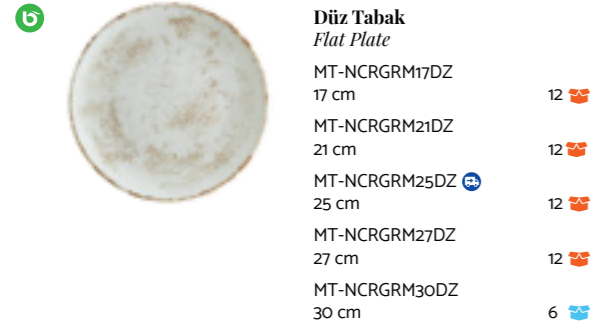

Uyumludur;

🍽️ Stoklu Ürünler
🍽️ Yeni Ürünler
🍽️ Ömür Boyu Kenar Çıtlama Garantisi

6 pcs 🍽️
12 pcs 🍽️
24 pcs 🍽️