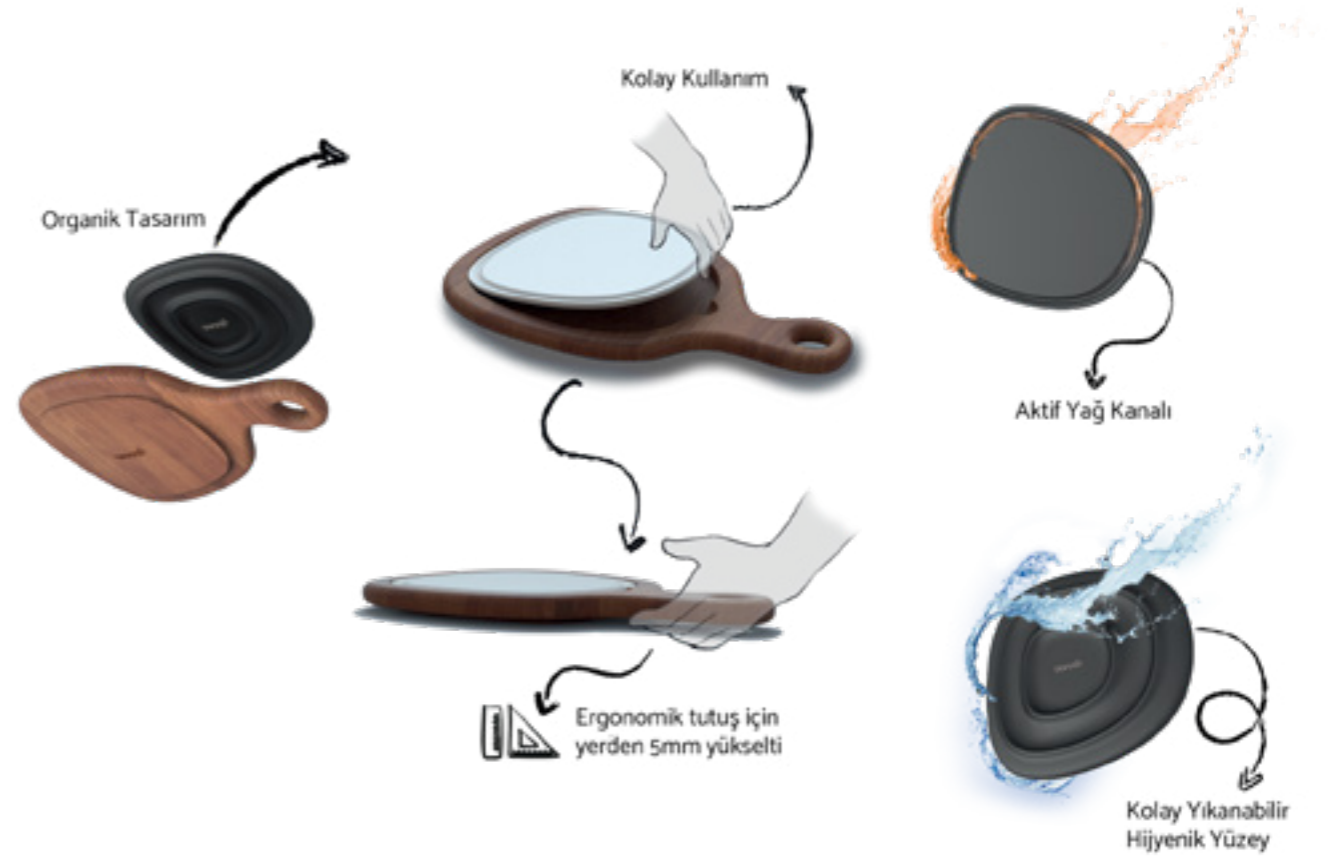

Piuma

Ahşabın sıcak dokunuşuyla porselenin saf ve temiz dokusunu bir arada kullandığımız PIUMA koleksiyonu, steak ve peynir sunumlarına hem yenilikçi hem de şık bir soluk katıyor. Kir tutmayan kaz tüyü yapısından esinlenerek ortaya çıkarttığımız Piuma'nın amorf formu, birbiriyle mükemmel uyum gösteren ahşap ve porselen parçaları, temizlik ve kullanım kolaylığı sayesinde sunumlarınız göz alıcı, içiniz rahat olsun.

6

6

6

6

- Türkiye'de tasarlandı ve üretildi
- Ergonomik tasarım, kolay tutuş
- 2 parçalı set - kayın malzeme ana tabak, porselen servis tabağı
- Kolay tutuş için zeminden 5 mm yüksek
- Aktif yağ tahliye kanalları
- Kolay yıkanabilir
- Hijyenik servis yüzeyi

PIUMA Koleksiyonunu görüntülemek için www.bonna.com.tr/collections/piuma/ adresini ziyaret ediniz.