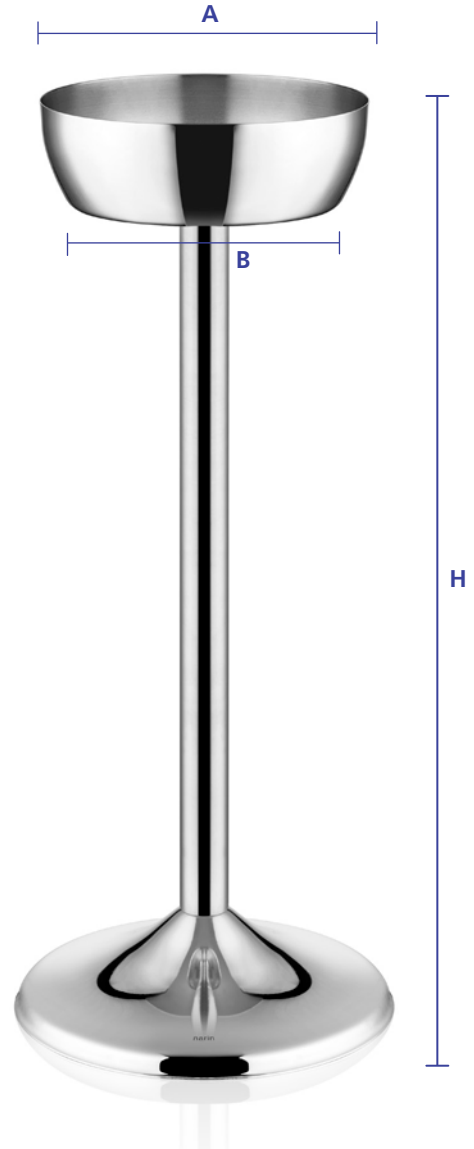

A46004 (Sade / Plain)

- A - Ø 14 cm
B - Ø 14 cm
H - 14 cm

ŞAMPANYA KOVASI / CHAMPAGNE BUCKET

A46021 (Sade / Plain)

- A - Ø 18 cm
B - Ø 14 cm
H - 13 cm

ŞAMPANYA KOVASI / CHAMPAGNE BUCKET

A46022 (Sade / Plain)

- A - Ø 20,5 cm
B - Ø 15,5 cm
H - 15,5 cm

ŞAMPANYA KOVASI / CHAMPAGNE BUCKET

A46023 (Sade / Plain)

- A - Ø 24,5 cm
B - Ø 18 cm
H - 18 cm

BUZ KOVASI / ICE BUCKET

ŞAMPANYA KOVASI / CHAMPAGNE BUCKET

A46027 (Sade / Plain)
A - Ø 20,5 cm
B - Ø 15,5 cm
H - 15,5 cm

ŞAMPANYA KOVASI / CHAMPAGNE BUCKET

A46028 (Sade / Plain)
A - Ø 24,5 cm
B - Ø 18 cm
H - 18 cm

SPHERA ŞAMPANYA KOVASI / CHAMPAGNE BUCKET

A46029 (Sade / Plain)
A - Ø 20,5 cm
B - Ø 13 cm
H - 20,5 cm

BUZ KOVASI STANDI / ICE BUCKET STAND

ŞAMPANYA KOVASI STAND / CHAMPAGNE BUCKET STAND

A46040 - Ø 17 H 67 cm (A46022, A46027 için uygundur.)
A46041 - Ø 22 H 67 cm (A46023, A46028 için uygundur.)

ŞAMPANYA KOVASI STAND / CHAMPAGNE BUCKET STAND

(A46032, A46034 için uygundur.)