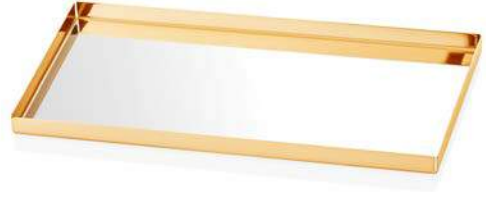

YENİ

A75172.1 (Altın / Gold) - 14,5 x 14,5 cm

SUNUM TEPSİSİ / TRAY

YENİ

A75173.1 (Altın / Gold) - 14,5 x 21,5 cm

SUNUM TEPSİSİ / TRAY

YENİ

A75174.1 (Altın / Gold) - 14,5 x 28,5 cm