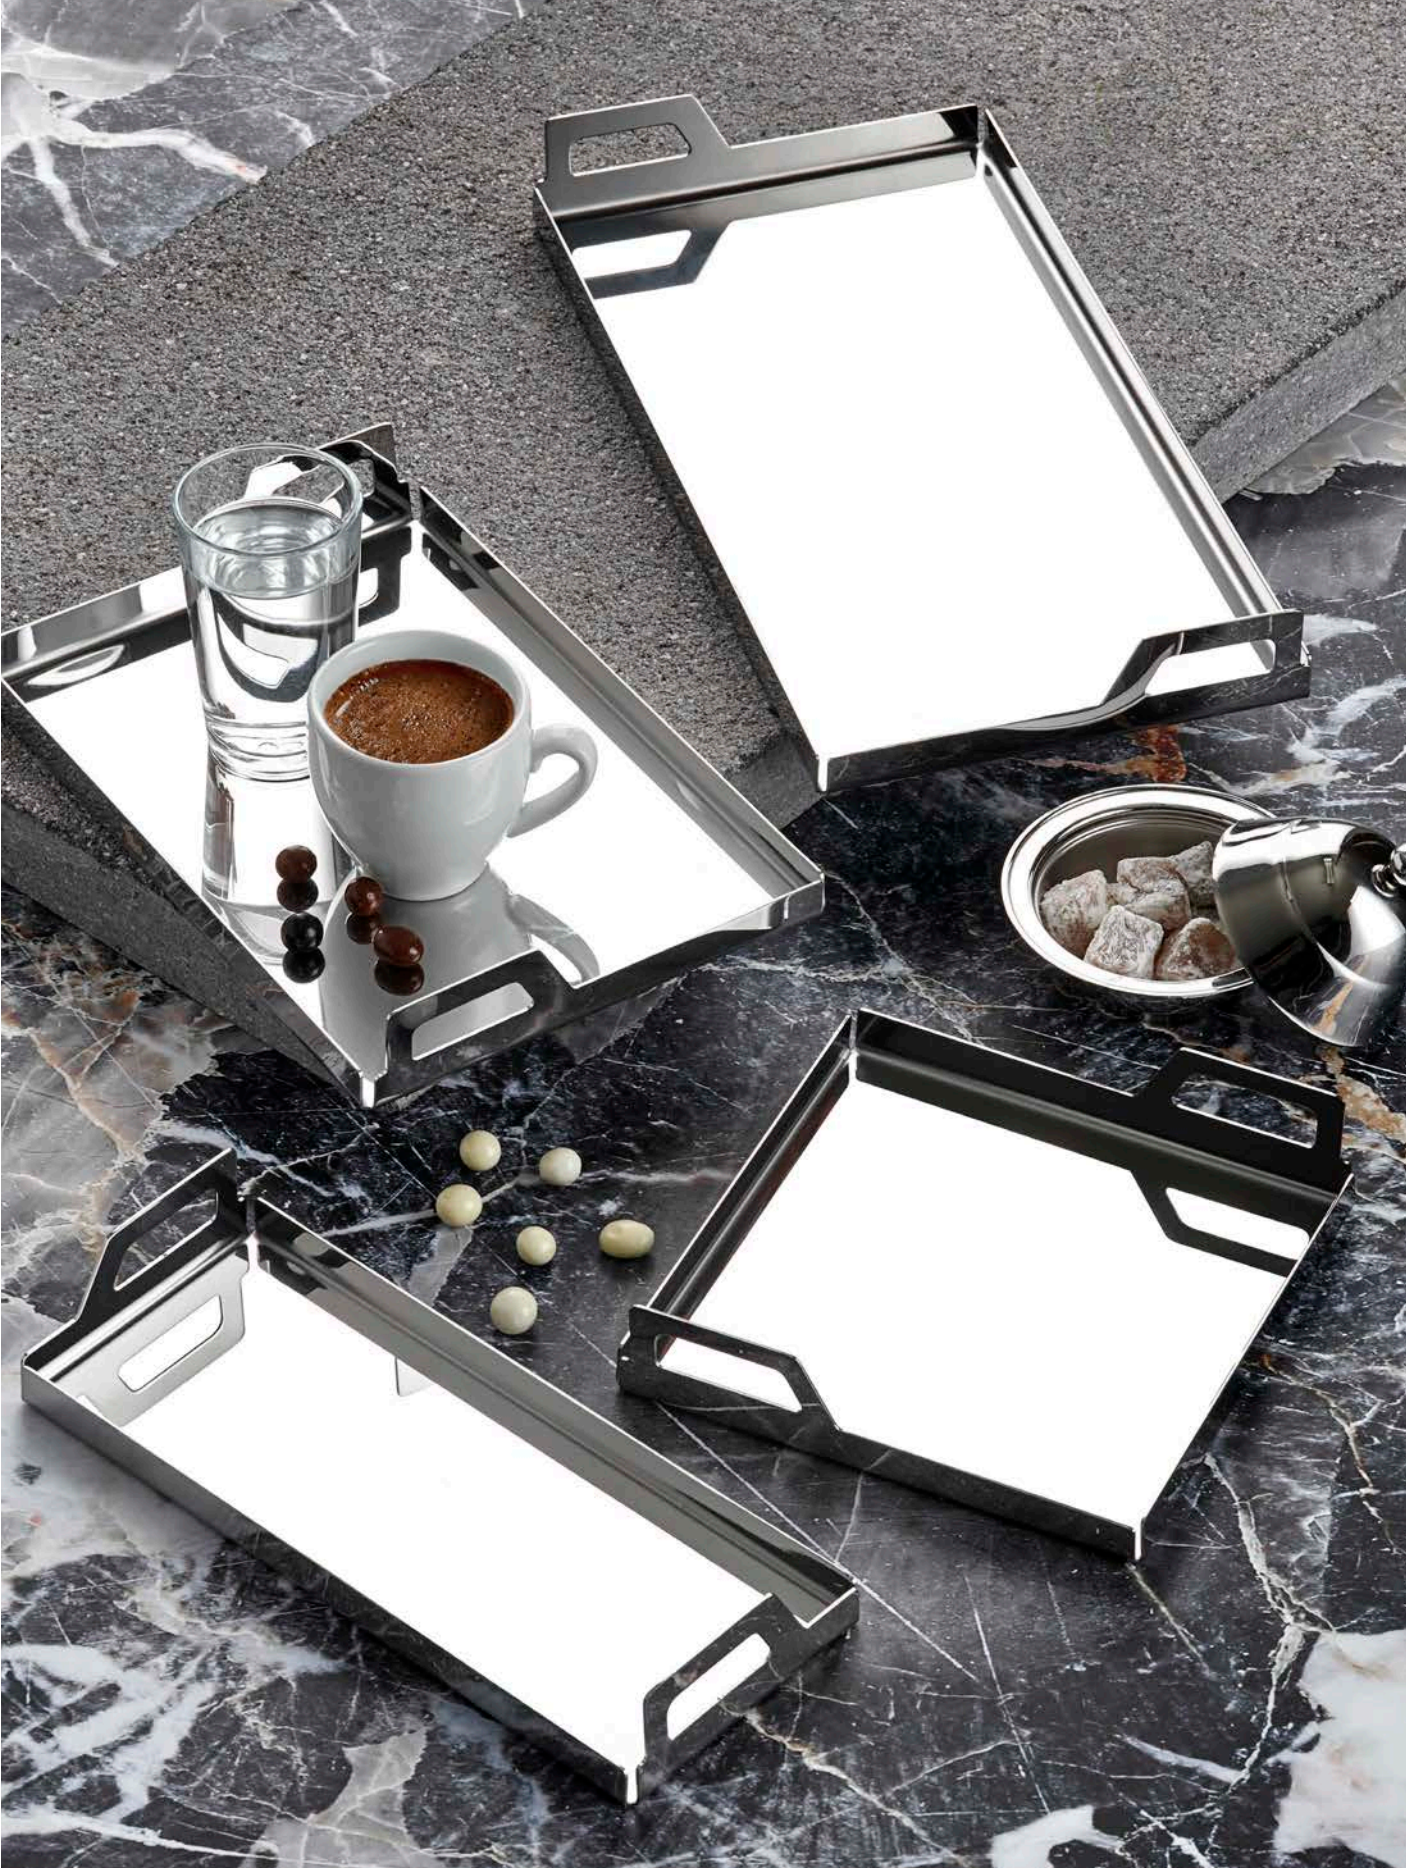

TEPSİ / TRAY