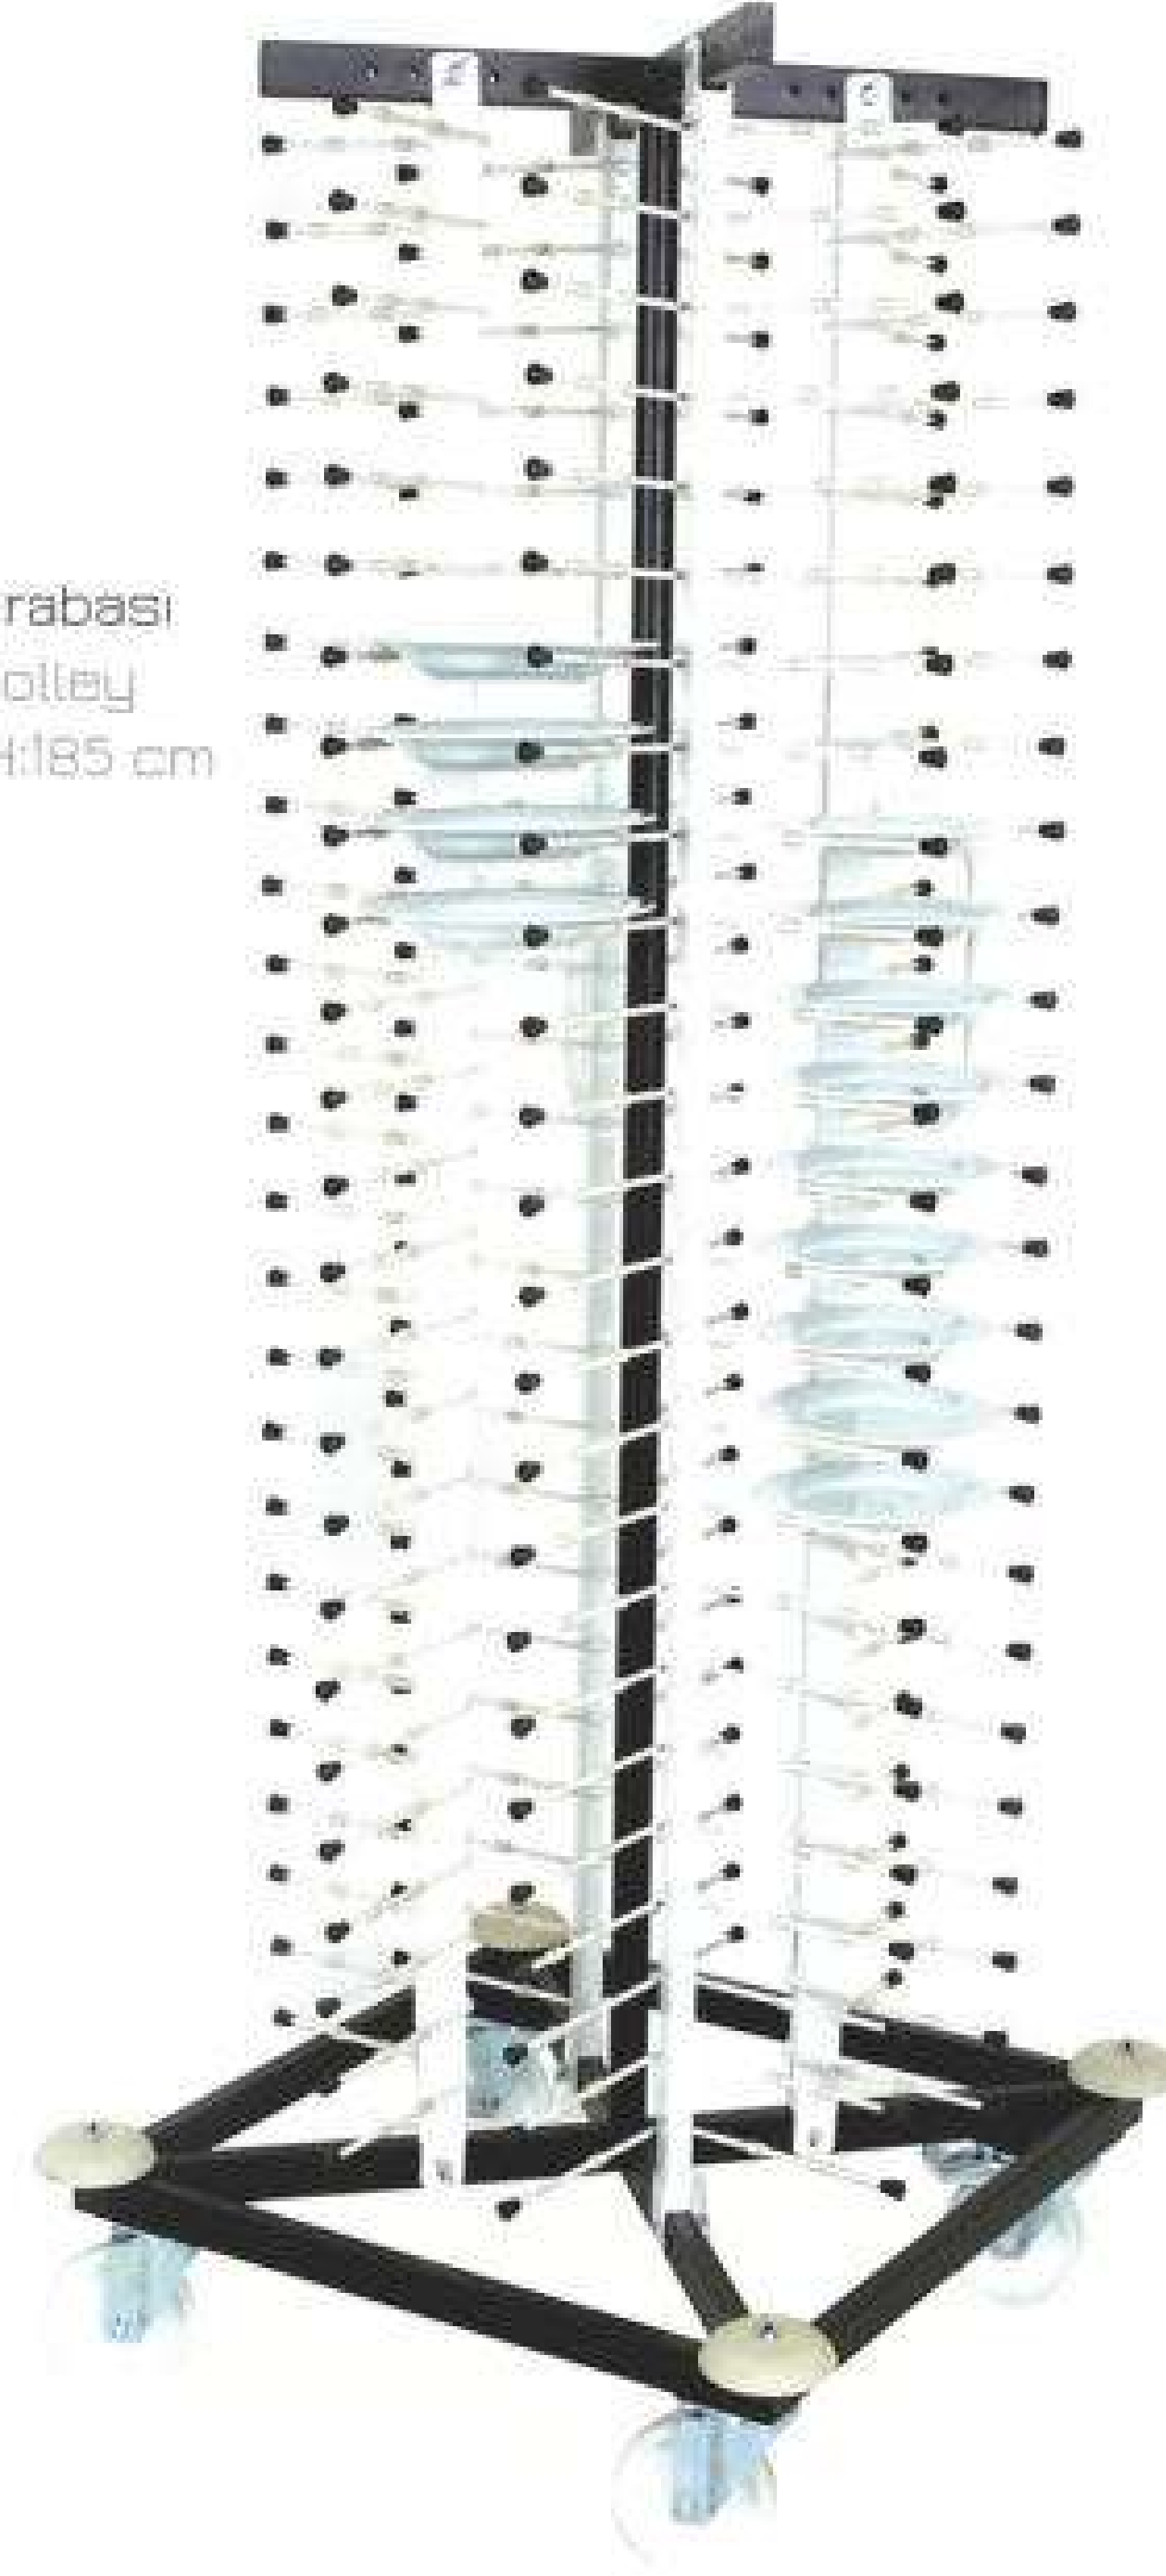

1663 | Bebek Sandalyesi  
Baby Chair  
50x65 H:83 cm

47

1780 Tabak Taşıma Arabası  
Ayarlanabilir 6 Bölmeli  
Plate Trolley  
Adjustable 6 Divider  
7x10 H:80 cm

1760 Tabak Arabası  
Plate Trolley  
70x70 H:185 cm