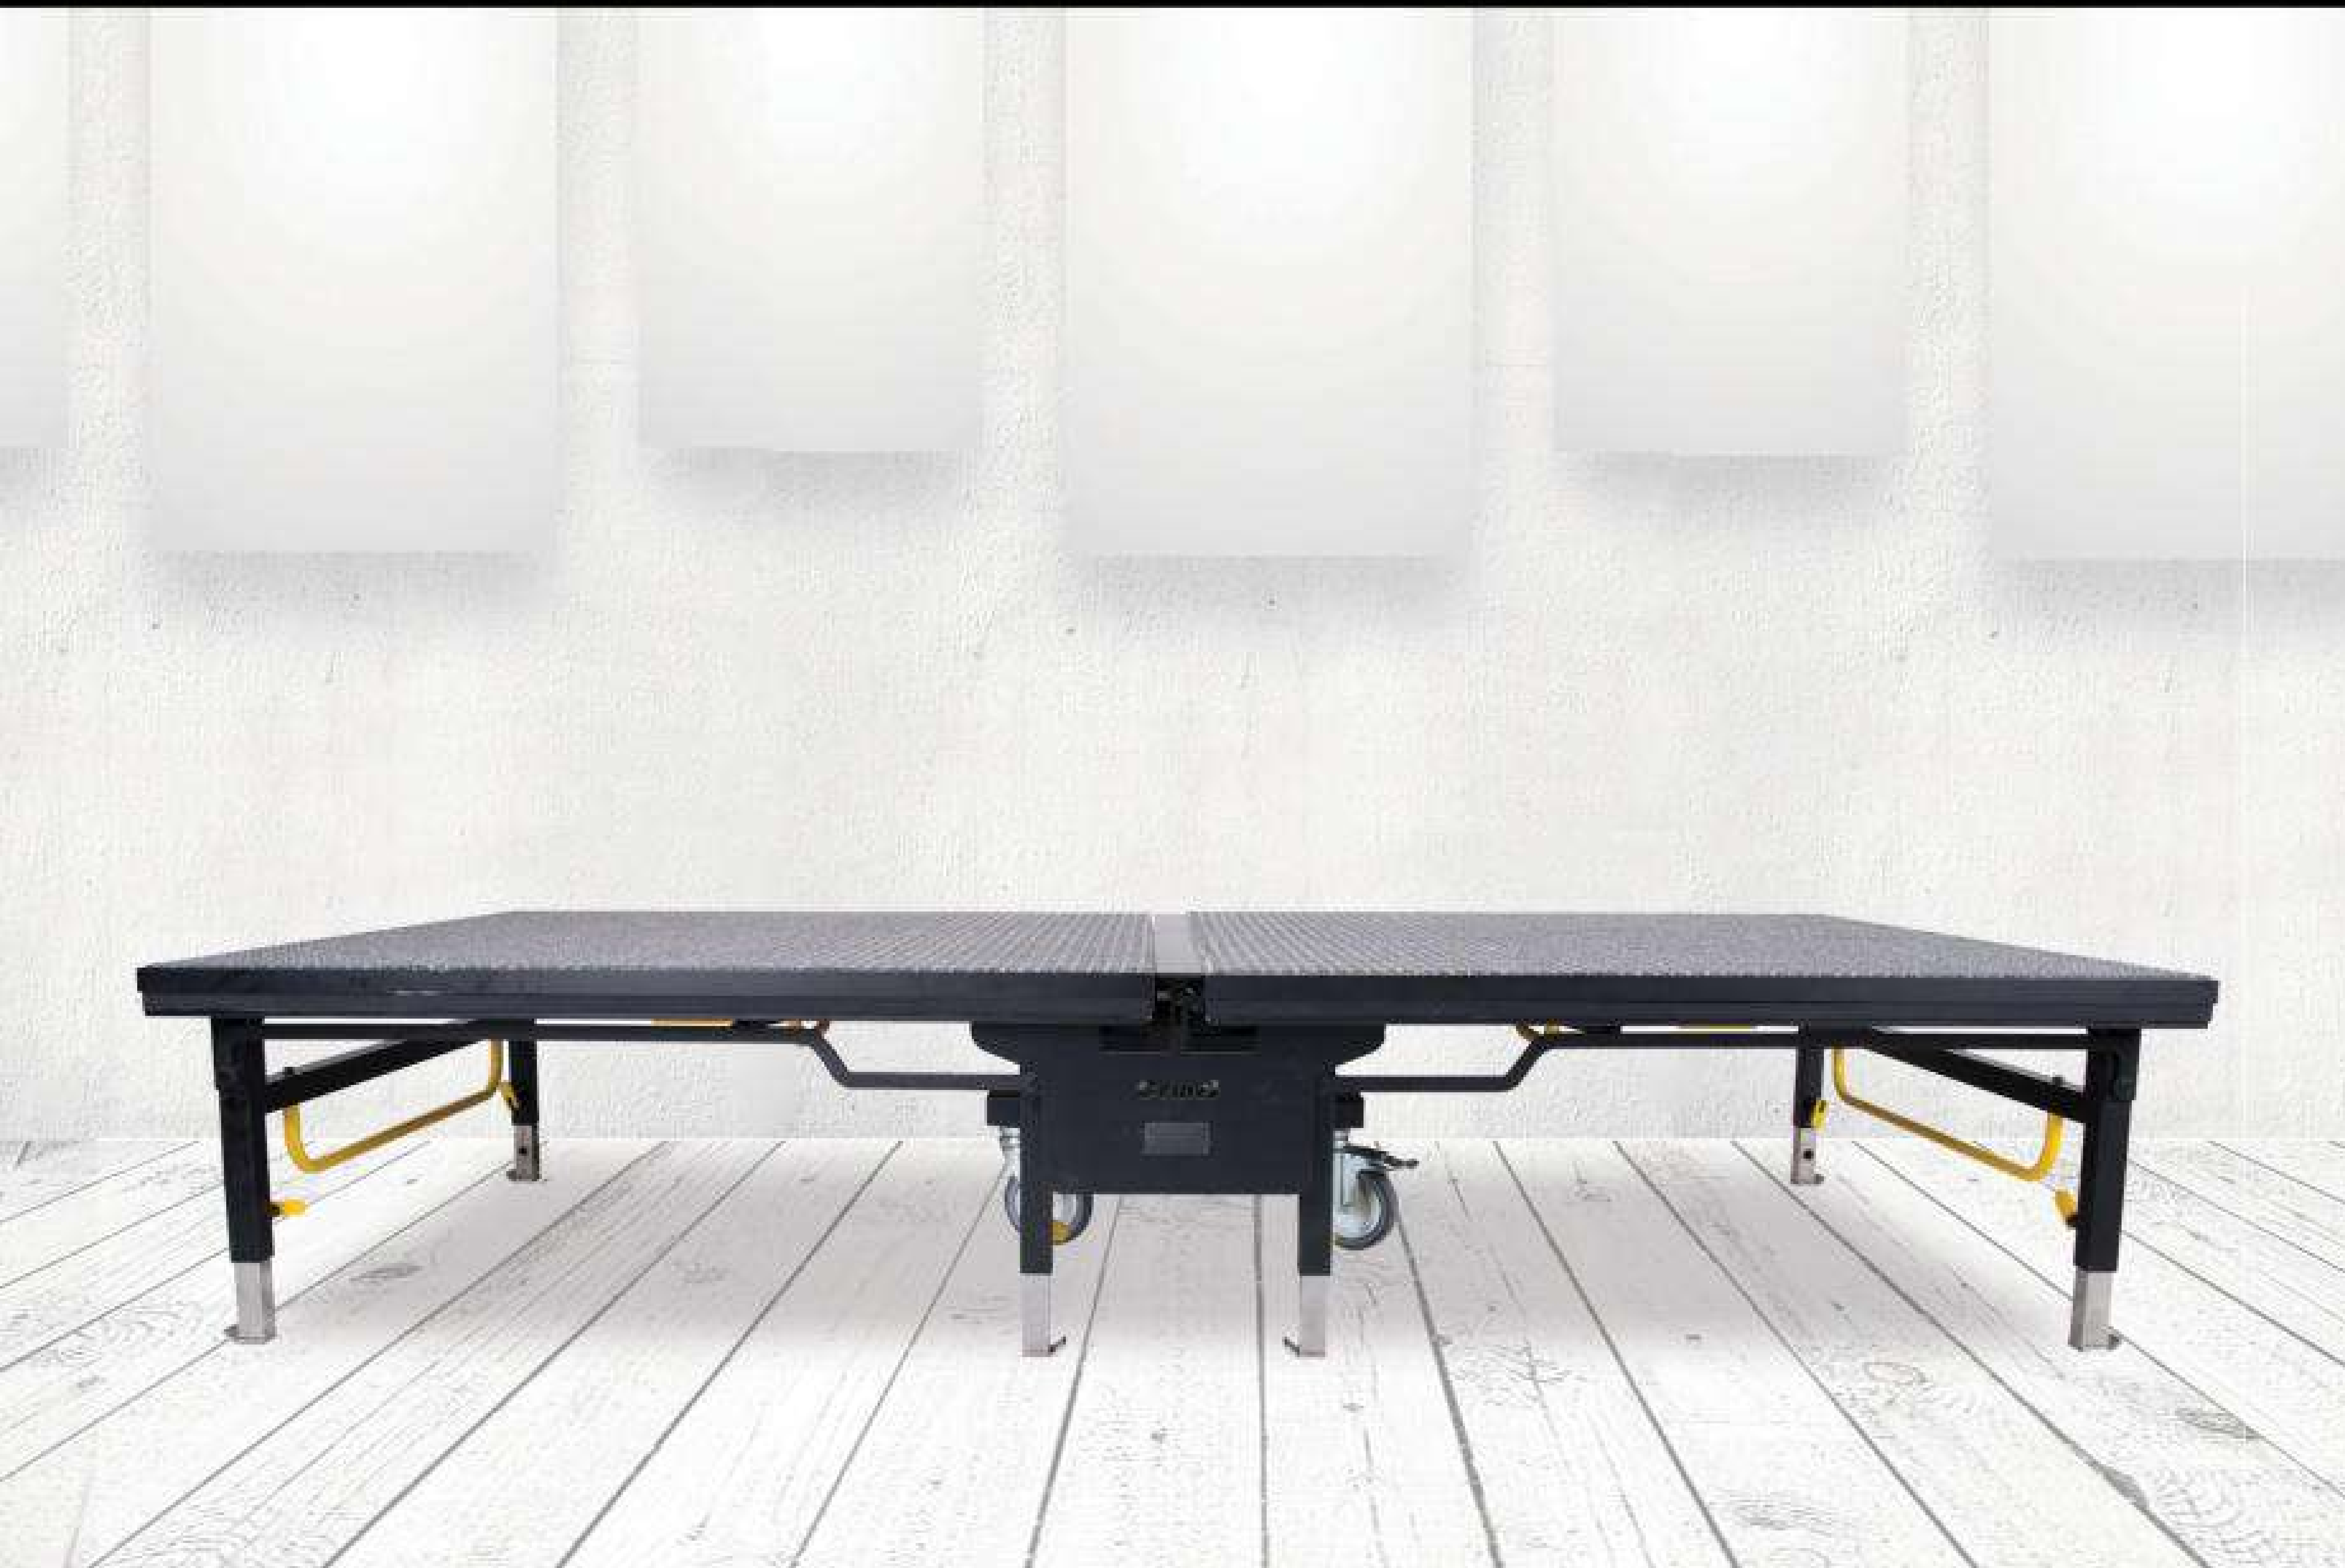

THE MARMARA TAKSİM

RENAISSANCE POLAT ISTANBUL HOTEL

Katlanır Podyum / Portable Stage

1695 B Katlanır Podyum  
Portable Stage  
183x244 H: 40-50-60 cm

1695 Katlanır Podyum  
Portable Stage  
122x244 H: 40-50-60 cm