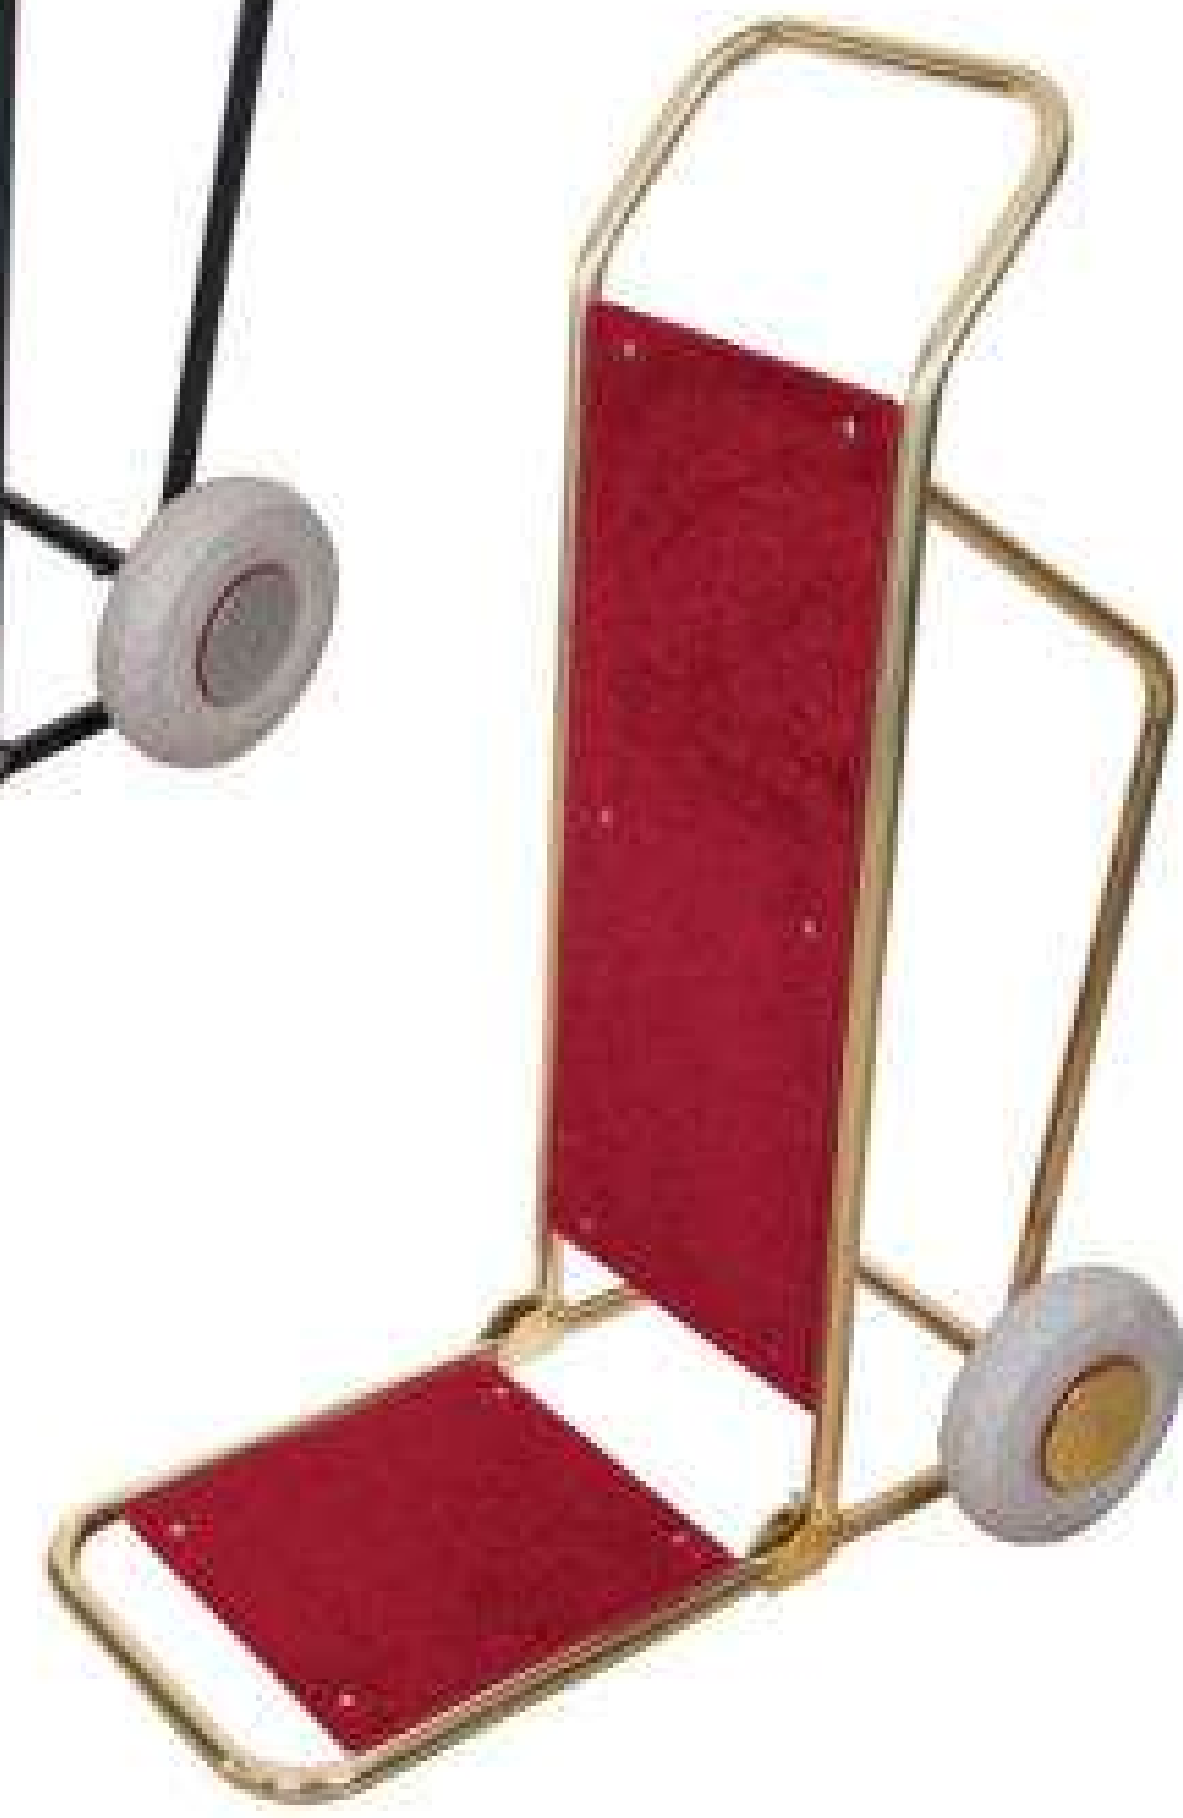

1330 P Katlanır Valiz Arabası Paslanmaz
Luggage Trolley Stainless Steel
34/83x65 H:118 cm